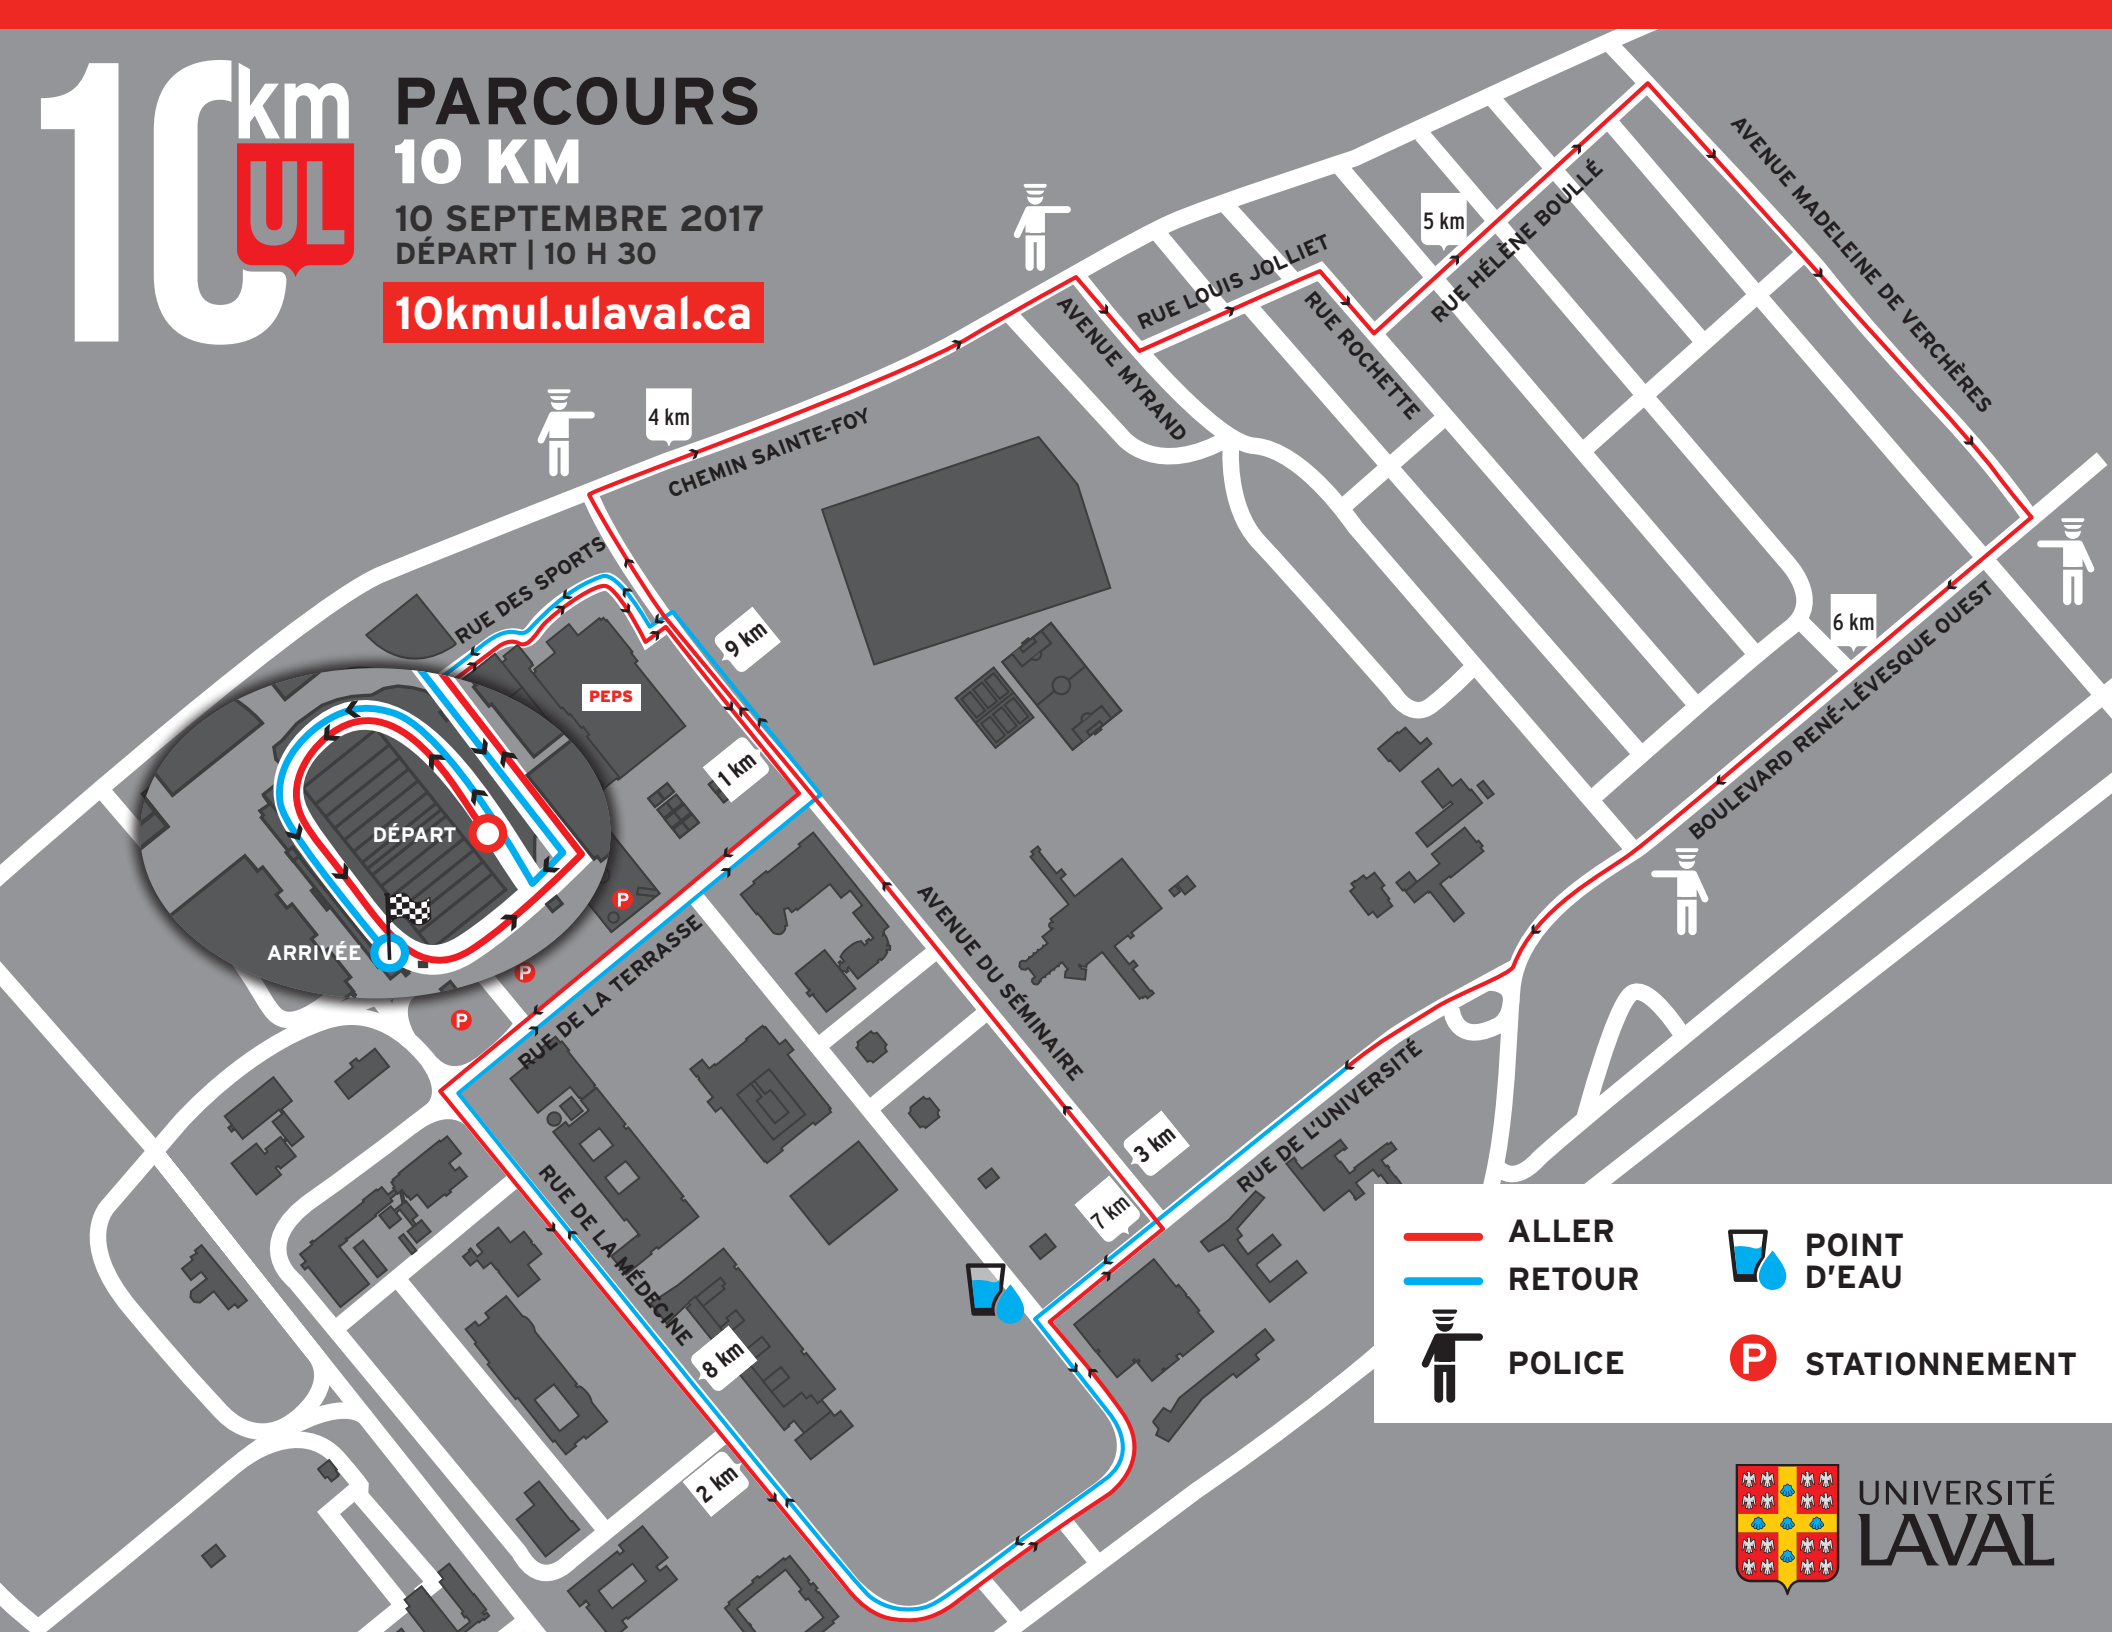

10km UL

PARCOURS 10 KM

10 SEPTEMBRE 2017
DÉPART | 10 H 30

10kmul.ulaval.ca

— ALLER
— RETOUR

 POINT
D'EAU

 POLICE

 STATIONNEMENT

UNIVERSITÉ
LAVAL