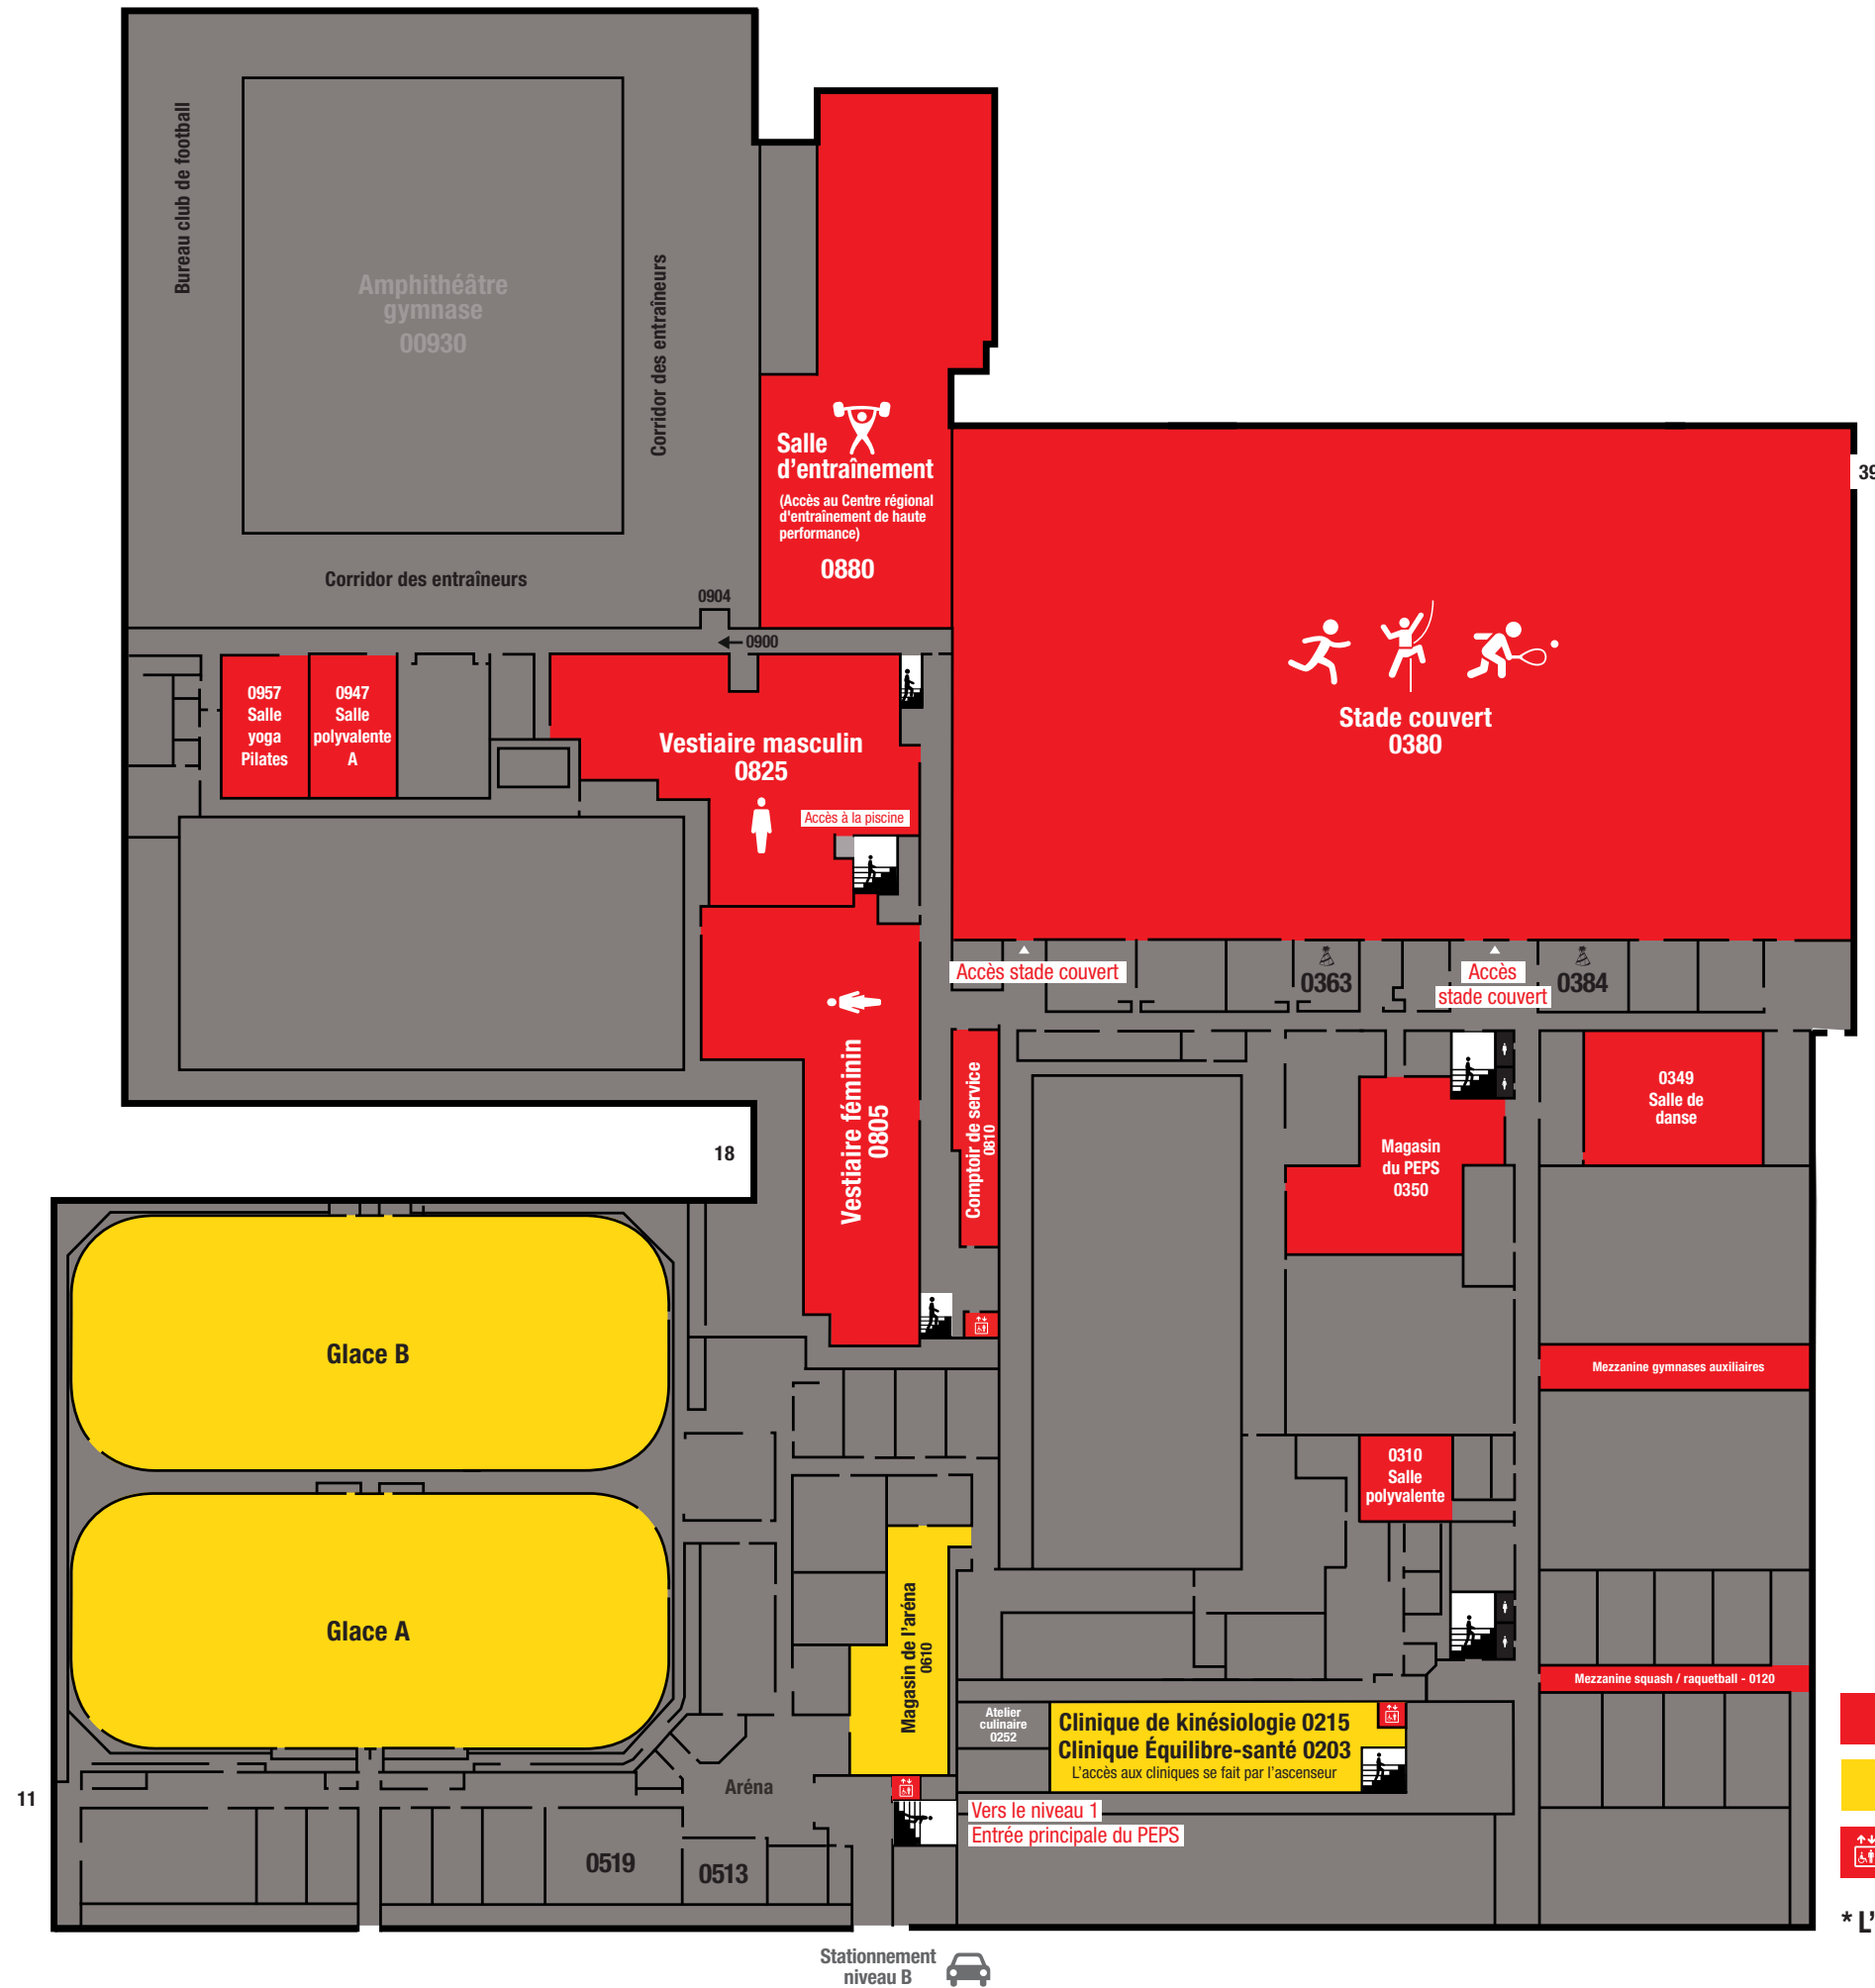

NIVEAU 0

- Zone accessible par la réception principale
- Zone grand public
- Ascenseurs

* L'aréna est accessible par l'entrée du stationnement niveau B

Stationnement niveau B