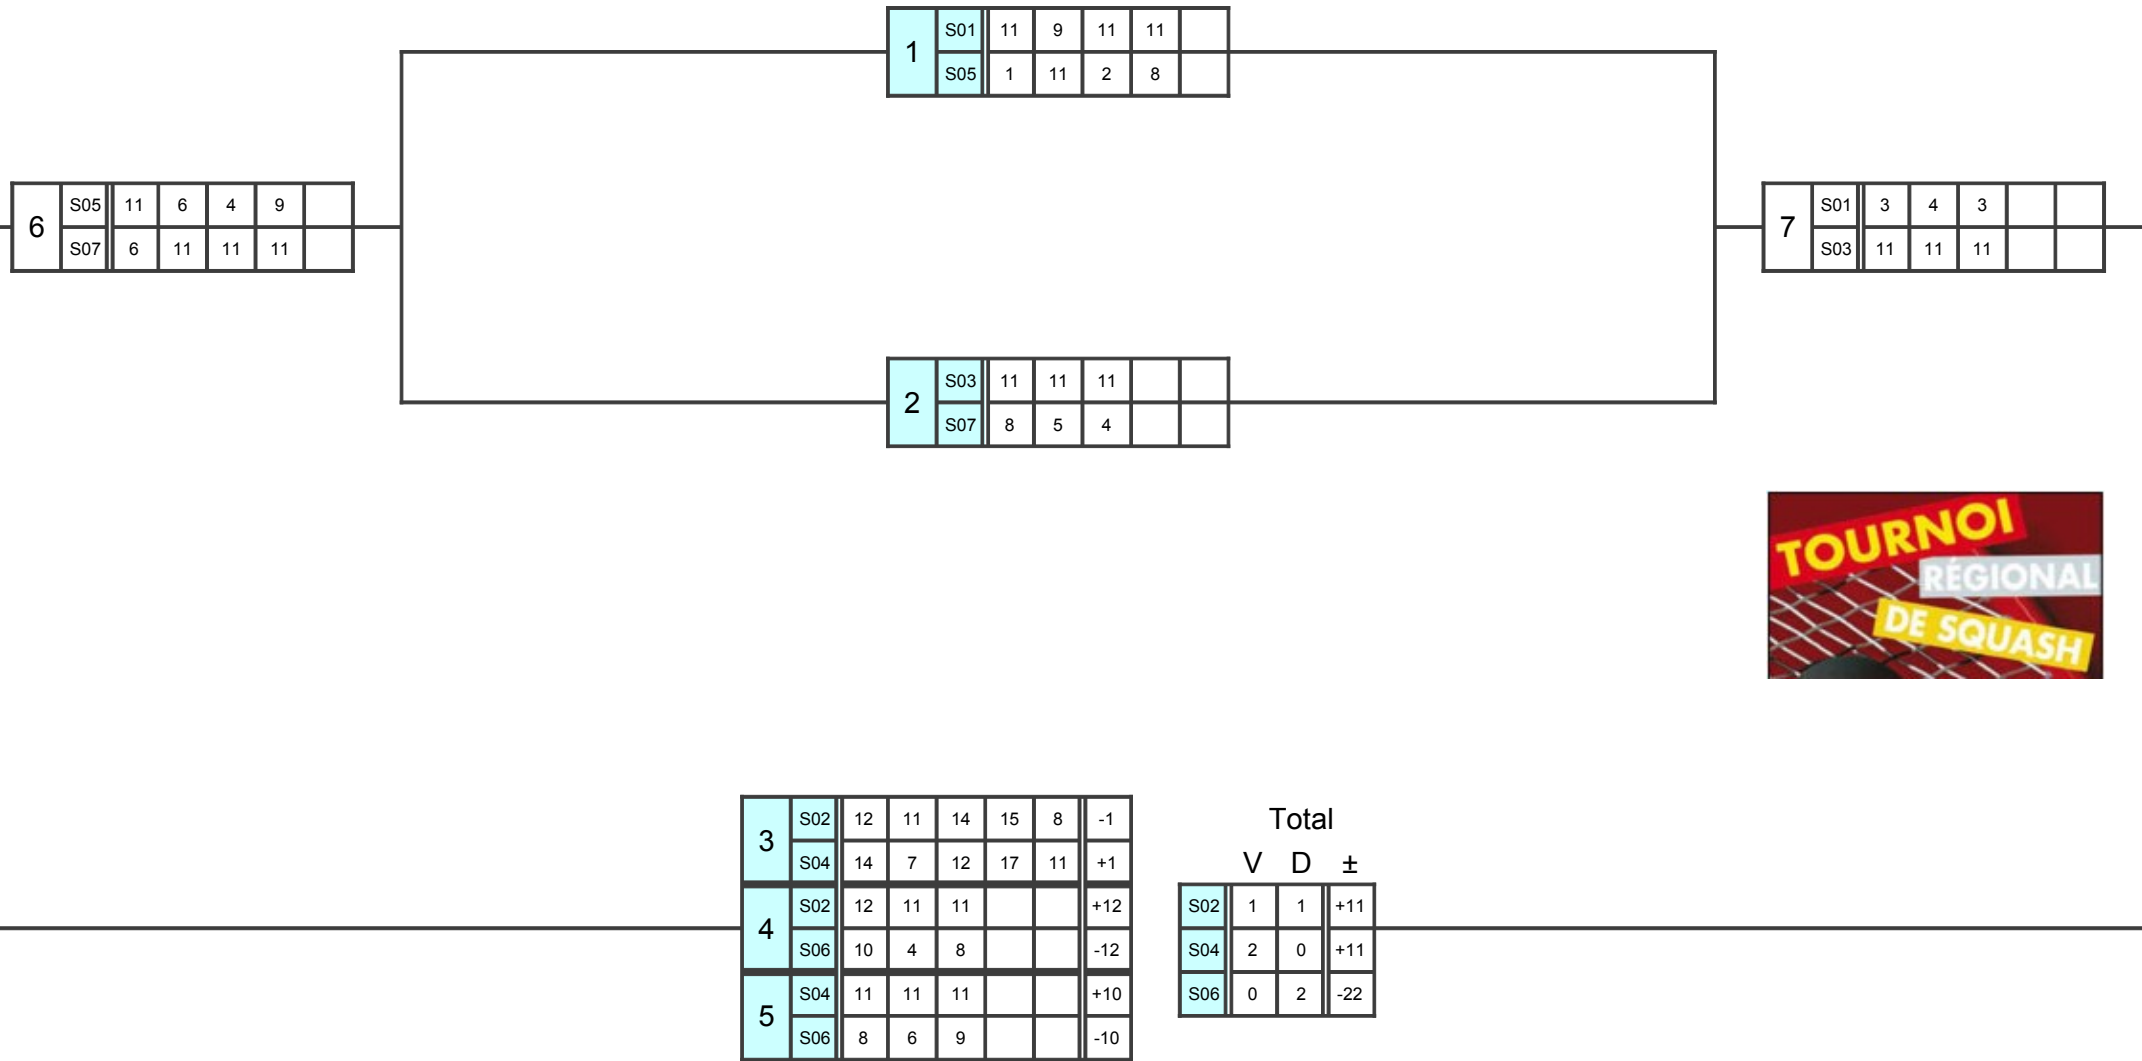

COMMANDITAIRE OFFICIEL

FRADETTESPORT

www.fradettesport.com

Club Advantage
1080 rue Bouvier

Place de la Cité
2600 boulevard Laurier

B(7)

TABLEAU CONSOLATION

8	S07	7	3	5		
	S02	11	11	11		

TABLEAU PRINCIPAL

9	S03	4	4	8		
	S04	11	11	11		

SXY	NOM
S01	Jean-Thomas Carbonneau
S02	Pierre Yves Fortin
S03	Simon Abbey
S04	Martin Soucy
S05	Josée Doyon
S06	Guillaume Laliberté
S07	Sébastien Marin